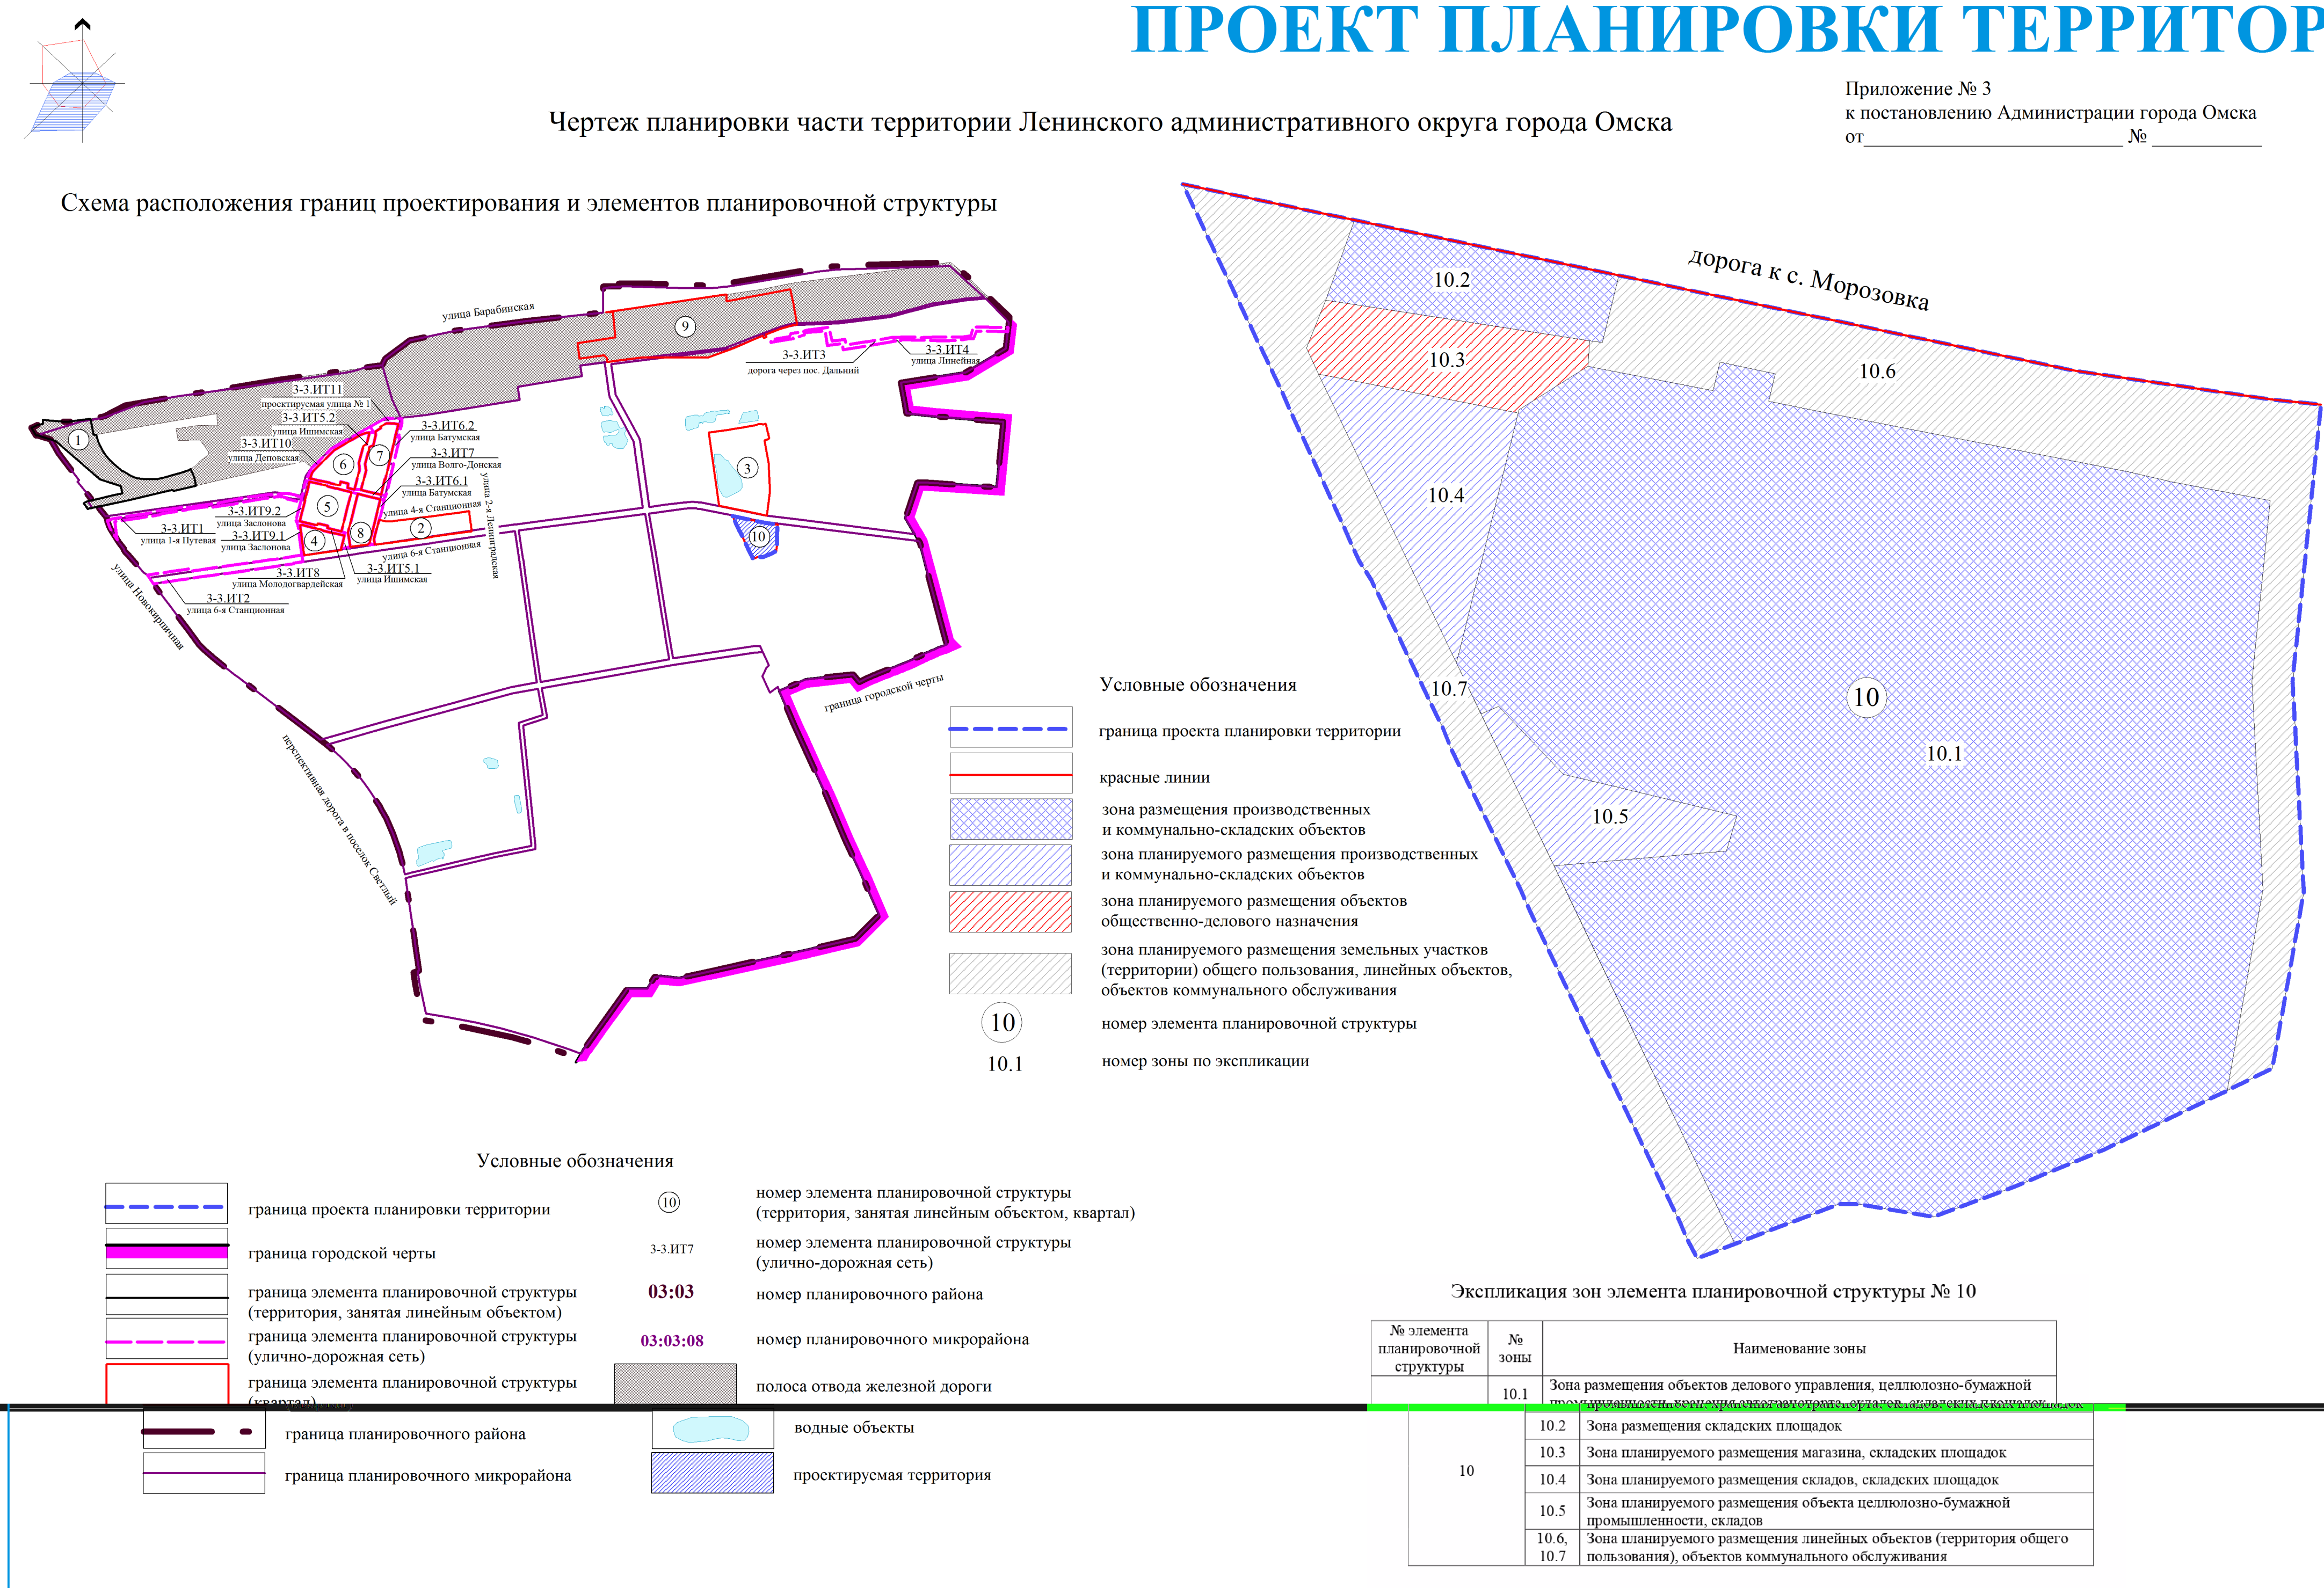

Проект планировки и проект межевания части территории Ленинского административного округа города Омска

ОБЩЕСТВО С ОГРАНИЧЕННОЙ
ОТВЕТСТВЕННОСТЬЮ
«ГОРОДСКОЙ ЮРИДИЧЕСКИЙ
ЦЕНТР НЕДВИЖИМОСТИ «ЭТАЛОН»
(ООО «ГЮЦН «Эталон»)

ПРОЕКТ ПЛАНИРОВКИ ТЕРРИТОРИИ

ПРОЕКТ МЕЖЕВАНИЯ ТЕРРИТОРИИ

Фрагмент карты функциональных зон муниципального образования город Омск Омской области

Фрагмент карты градостроительного зонирования территории муниципального образования город Омск Омской области

Схема обоснования определения границ зон планируемого размещения объектов капитального строительства