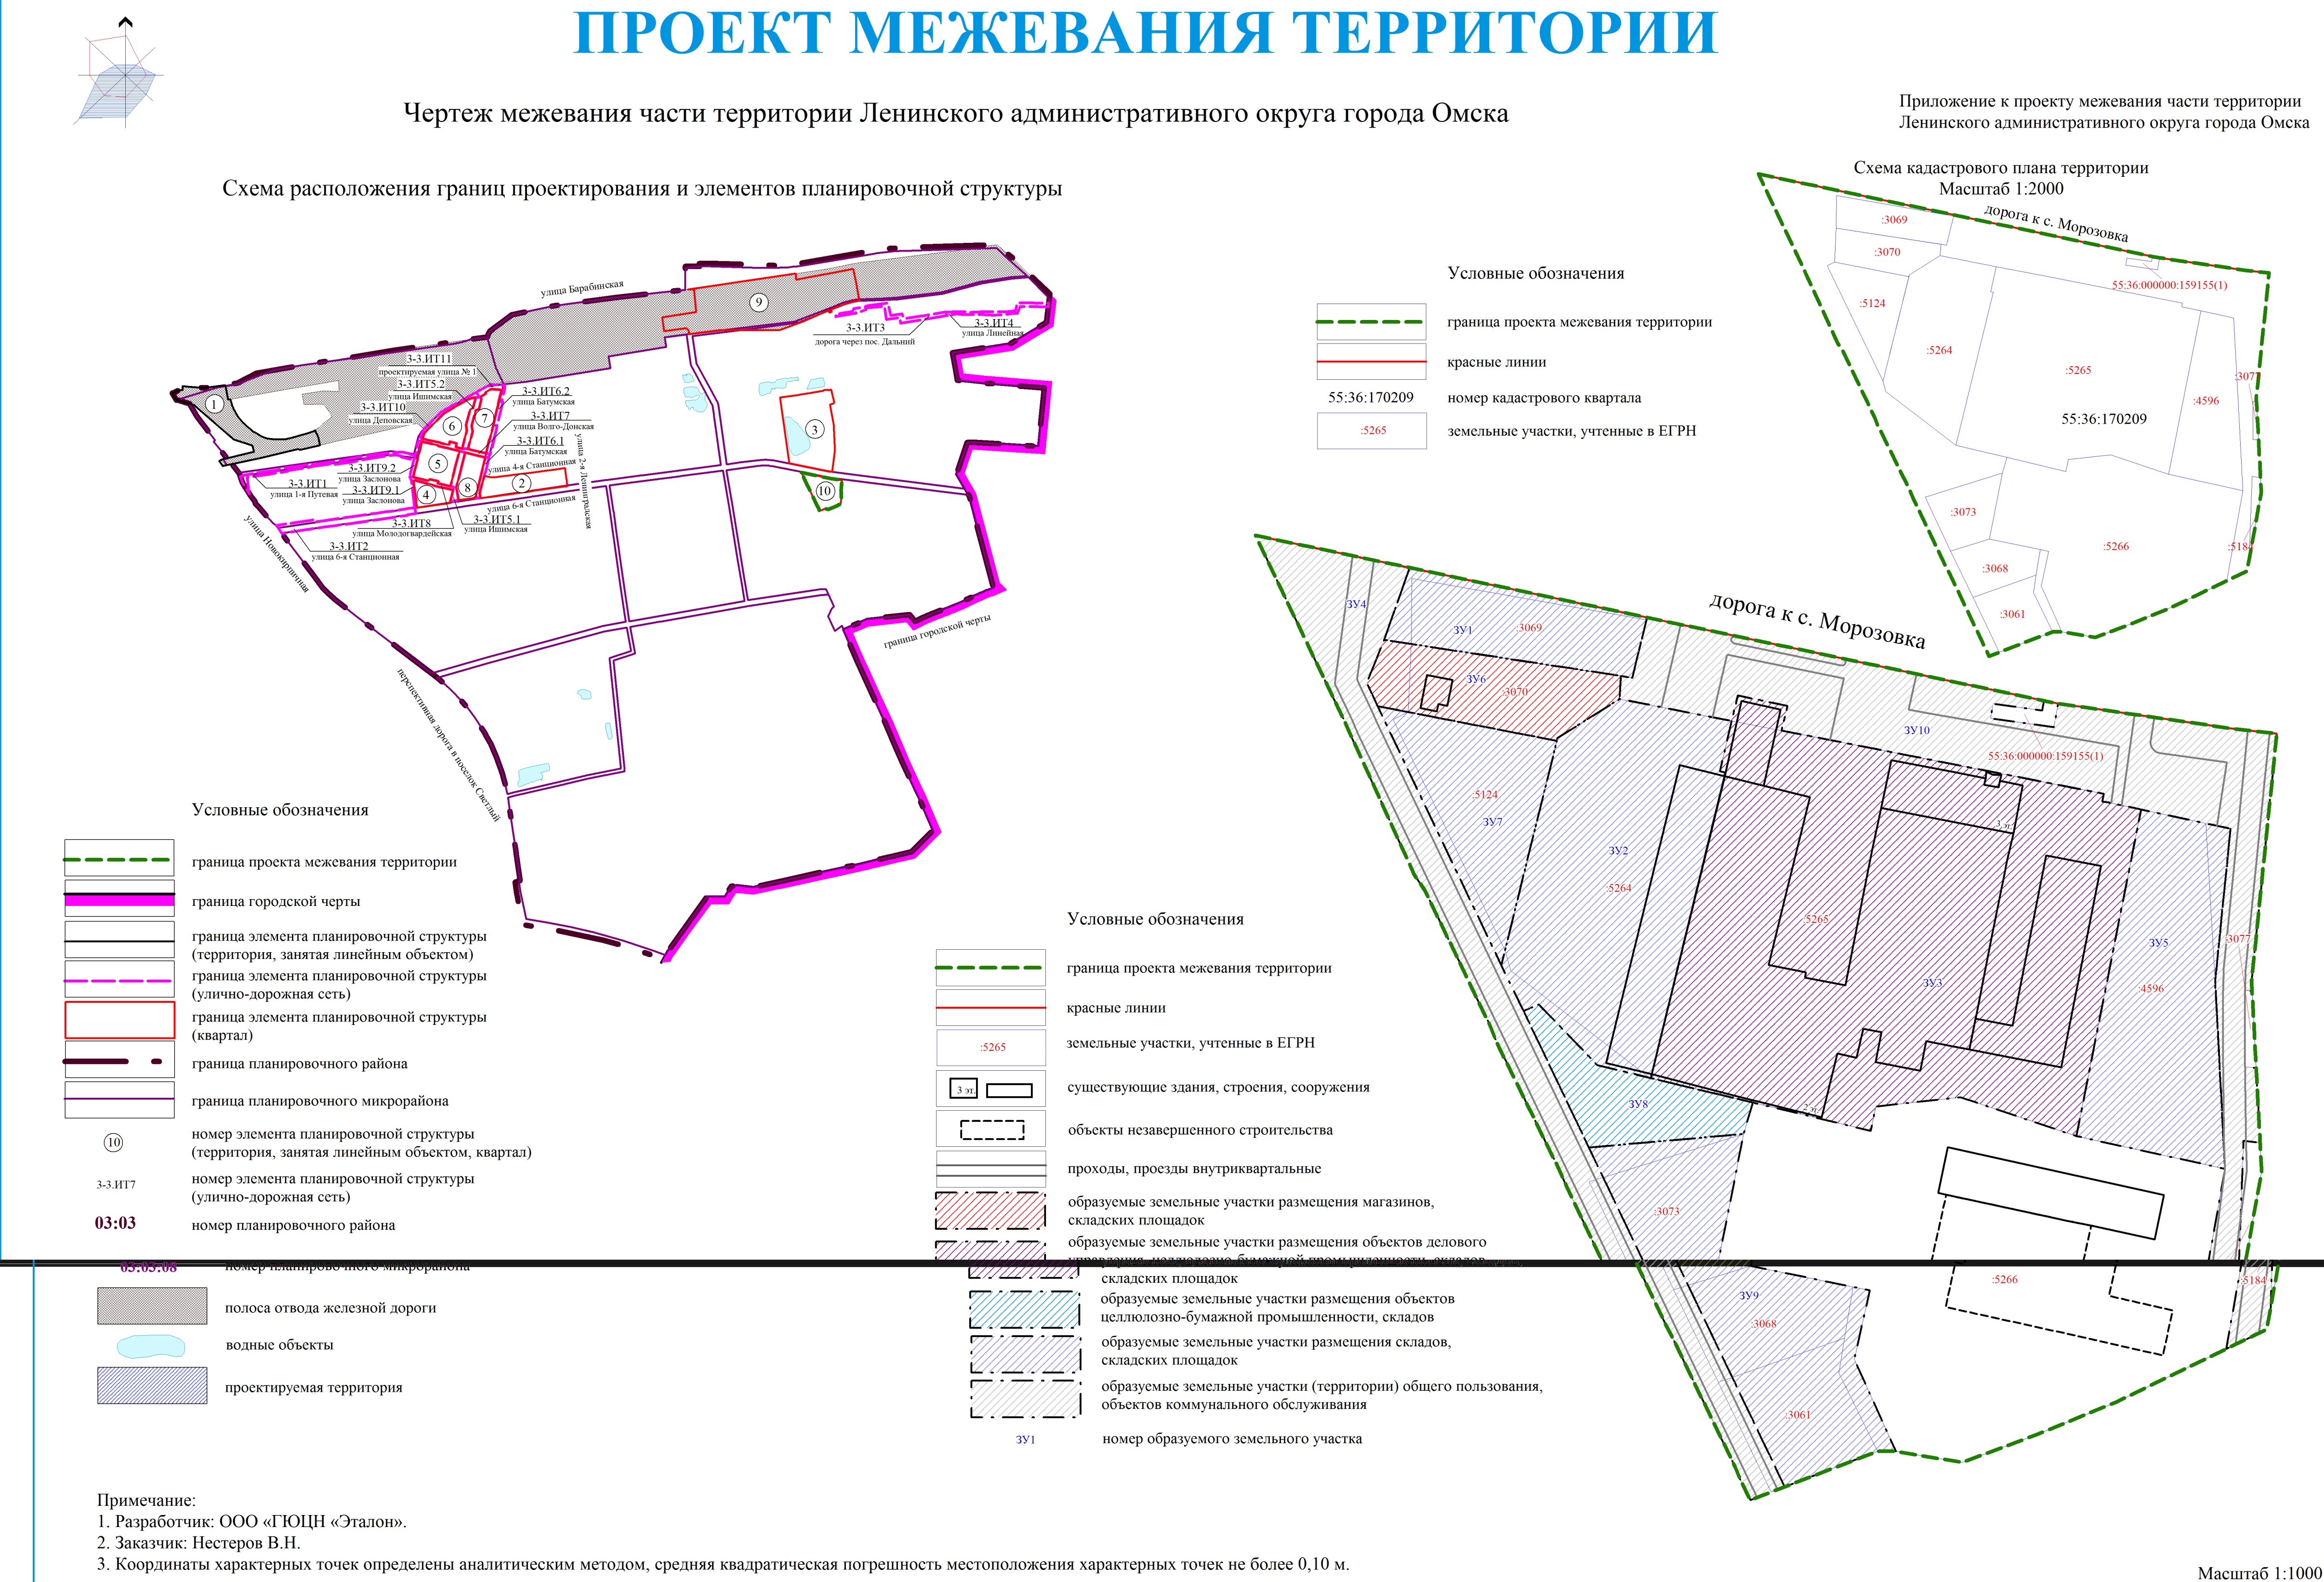

Проект планировки и проект межевания части территории Ленинского административного округа города Омска

ОБЩЕСТВО С ОГРАНИЧЕННОЙ
ОТВЕТСТВЕННОСТЬЮ
«ГОРОДСКОЙ ЮРИДИЧЕСКИЙ
ЦЕНТР НЕДВИЖИМОСТИ «ЭТАЛОН»
(ООО «ГЮЦН «Эталон»)

ПРОЕКТ ПЛАНИРОВКИ ТЕРРИТОРИИ

ПРОЕКТ МЕЖЕВАНИЯ ТЕРРИТОРИИ

Фрагмент карты функциональных зон муниципального образования город Омск Омской области

Фрагмент карты градостроительного зонирования территории муниципального образования город Омск Омской области

Схема обоснования определения границ зон планируемого размещения объектов капитального строительства