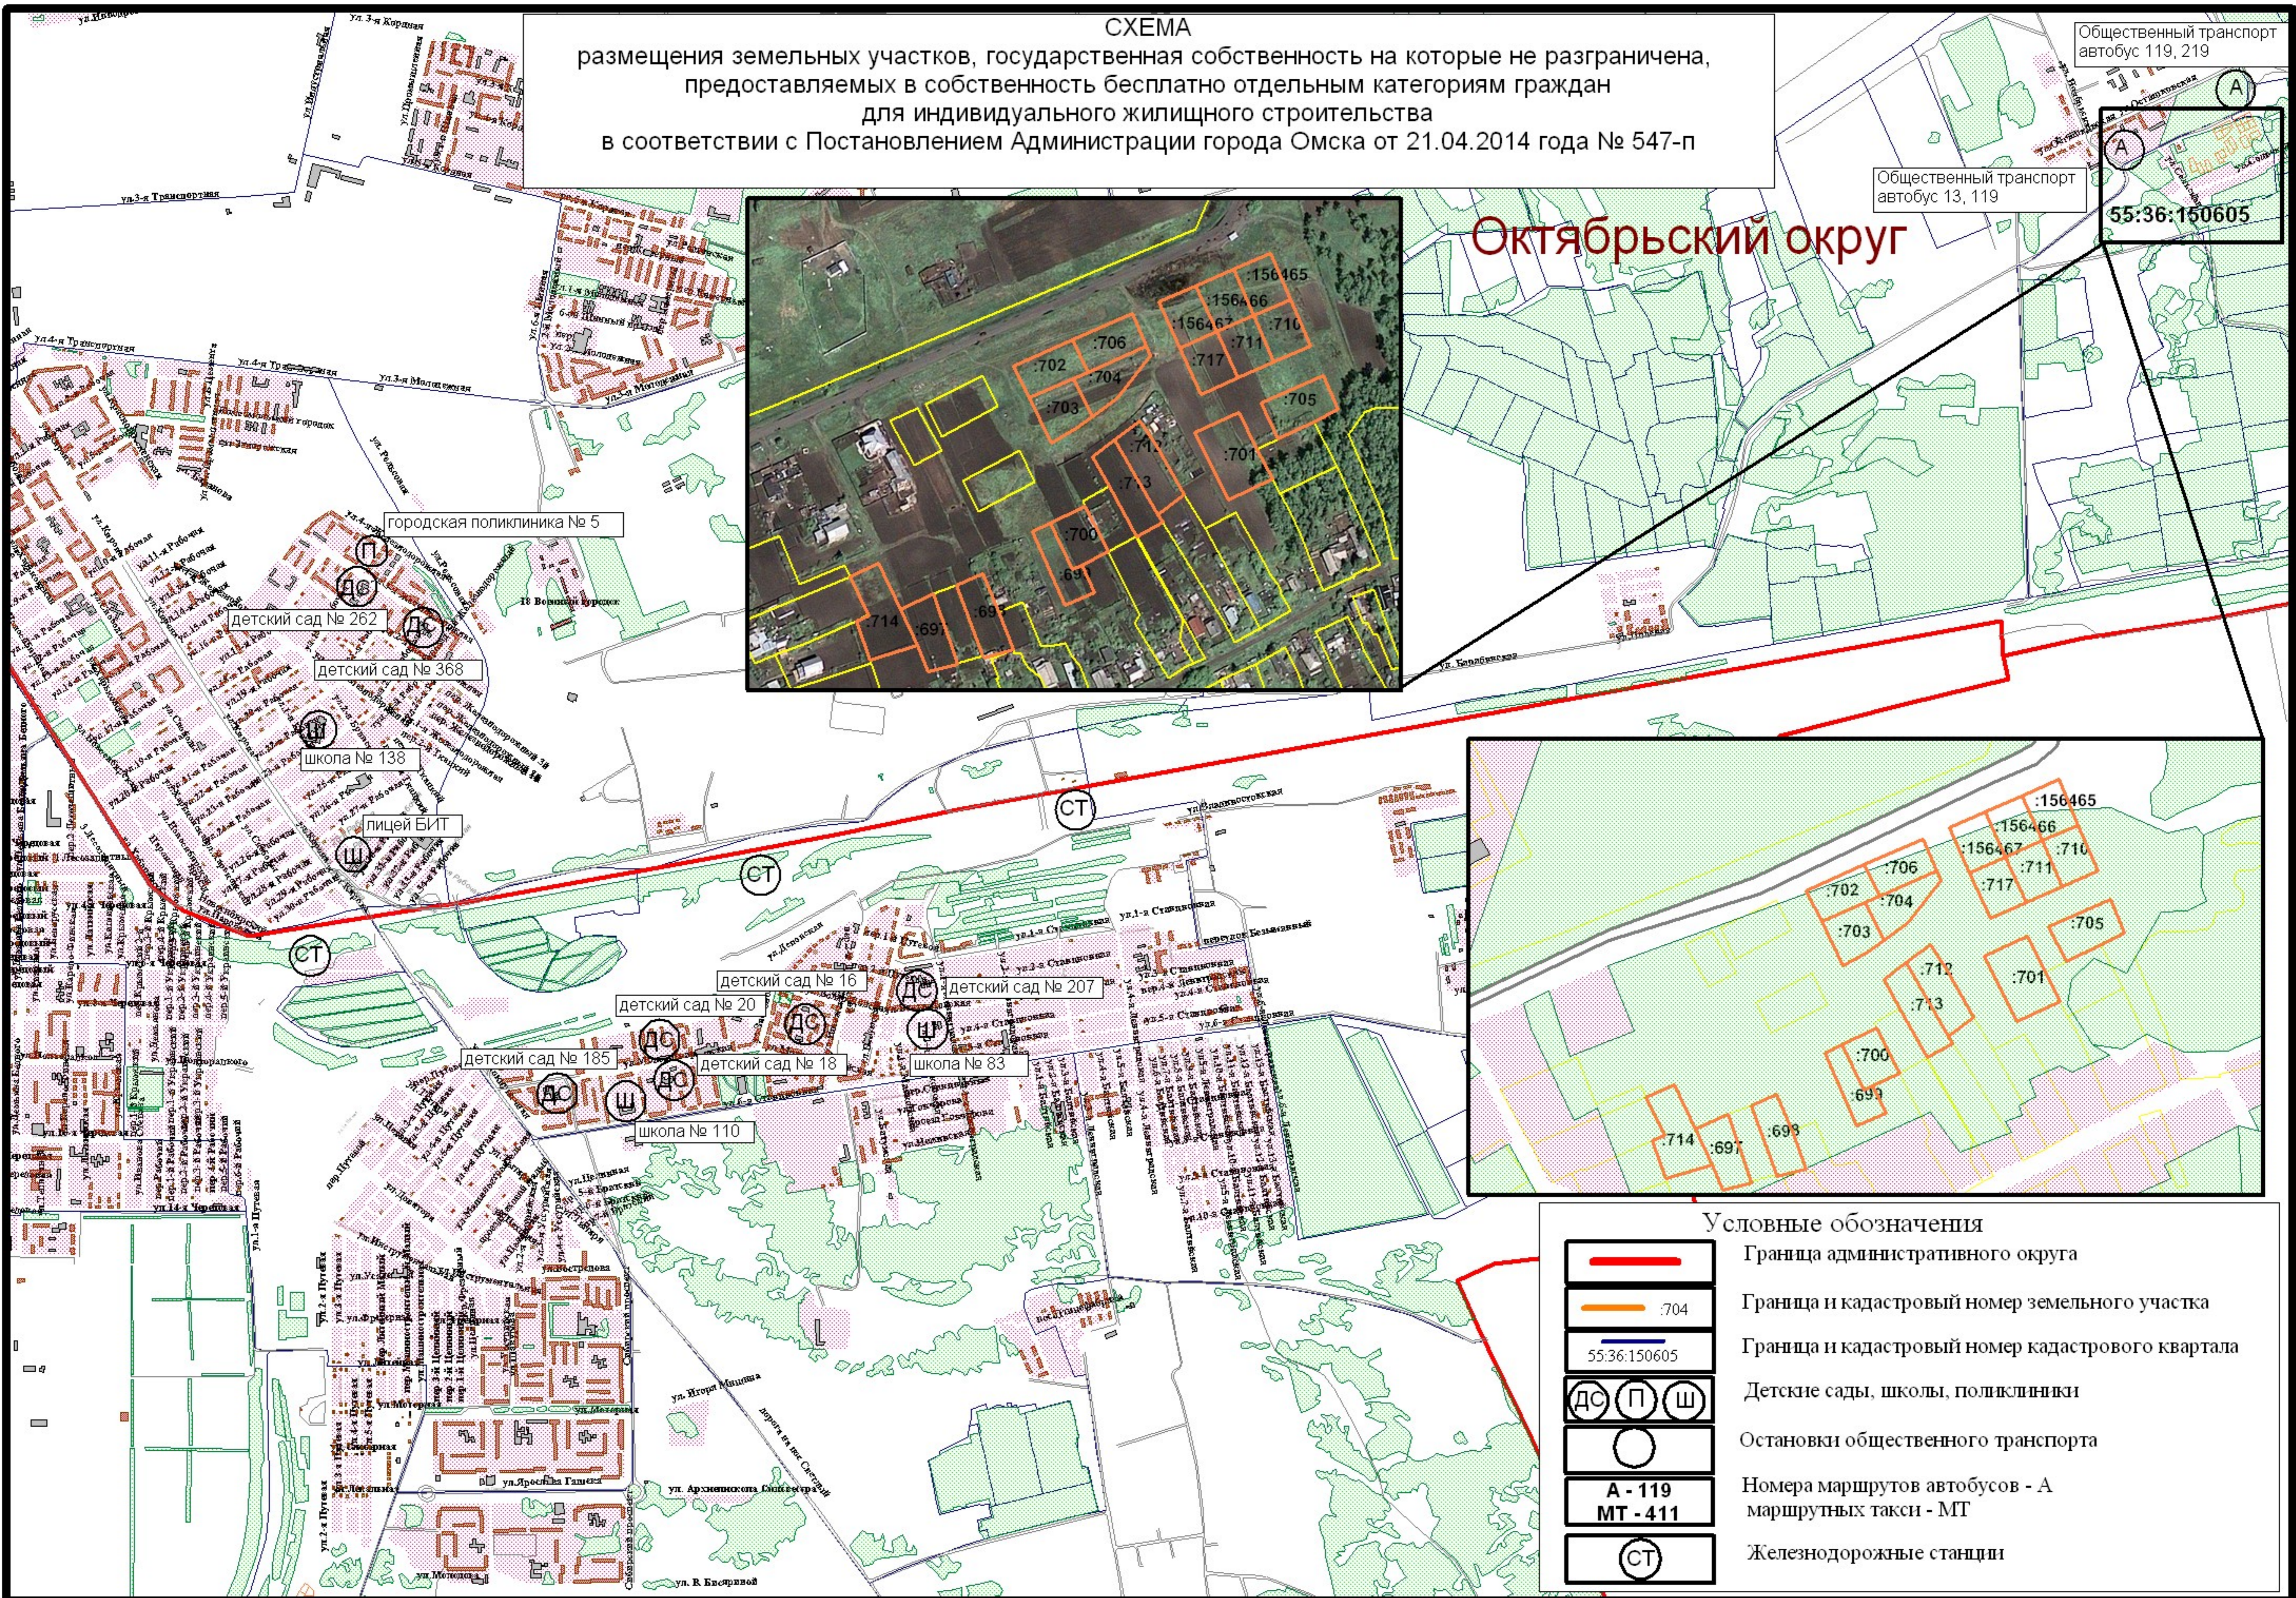

№ п/п	Кадастровый номер земельного участка	Площадь, кв. м	Местоположение земельного участка
1	2	3	4
1	55:36:150605:697	922	Омская область, город Омск, Октябрьский административный округ, западнее СНТ Шинник (микрорайон Осташково) (по улице Сельская), (участок № 12)
2	55:36:150605:698	936	Омская область, город Омск, Октябрьский административный округ, западнее СНТ Шинник (микрорайон Осташково) (по улице Сельская), (участок № 13)
3	55:36:150605:699	801	Омская область, город Омск, Октябрьский административный округ, западнее СНТ Шинник (микрорайон Осташково) (по улице Сельская), (участок № 14)
4	55:36:150605:700	803	Омская область, город Омск, Октябрьский административный округ, западнее СНТ Шинник (микрорайон Осташково) (по улице Сельская), (участок № 15)
5	55:36:150605:701	1425	Омская область, город Омск, Октябрьский административный округ, западнее СНТ Шинник (микрорайон Осташково) (по улице Сельская), (участок № 18)
6	55:36:150605:702	905	Омская область, город Омск, Октябрьский административный округ, западнее СНТ Шинник (микрорайон Осташково) (по улице Сельская) (участок № 1)
7	55:36:150605:703	903	Омская область, город Омск, Октябрьский административный округ, западнее СНТ Шинник (микрорайон Осташково) (по улице Сельская) (участок № 2)

## Октябрьский округ

Общественный транспорт  
 автобус 119, 219

Общественный транспорт  
 автобус 13, 119

55:36:150605

**Условные обозначения**

-  Граница административного округа
-  :704 Граница и кадастровый номер земельного участка
-  55:36:150605 Граница и кадастровый номер кадастрового квартала
-  Детские сады, школы, поликлиники
-  Остановки общественного транспорта
-  Номера маршрутов автобусов - А маршрутных такси - МТ
-  Железнодорожные станции