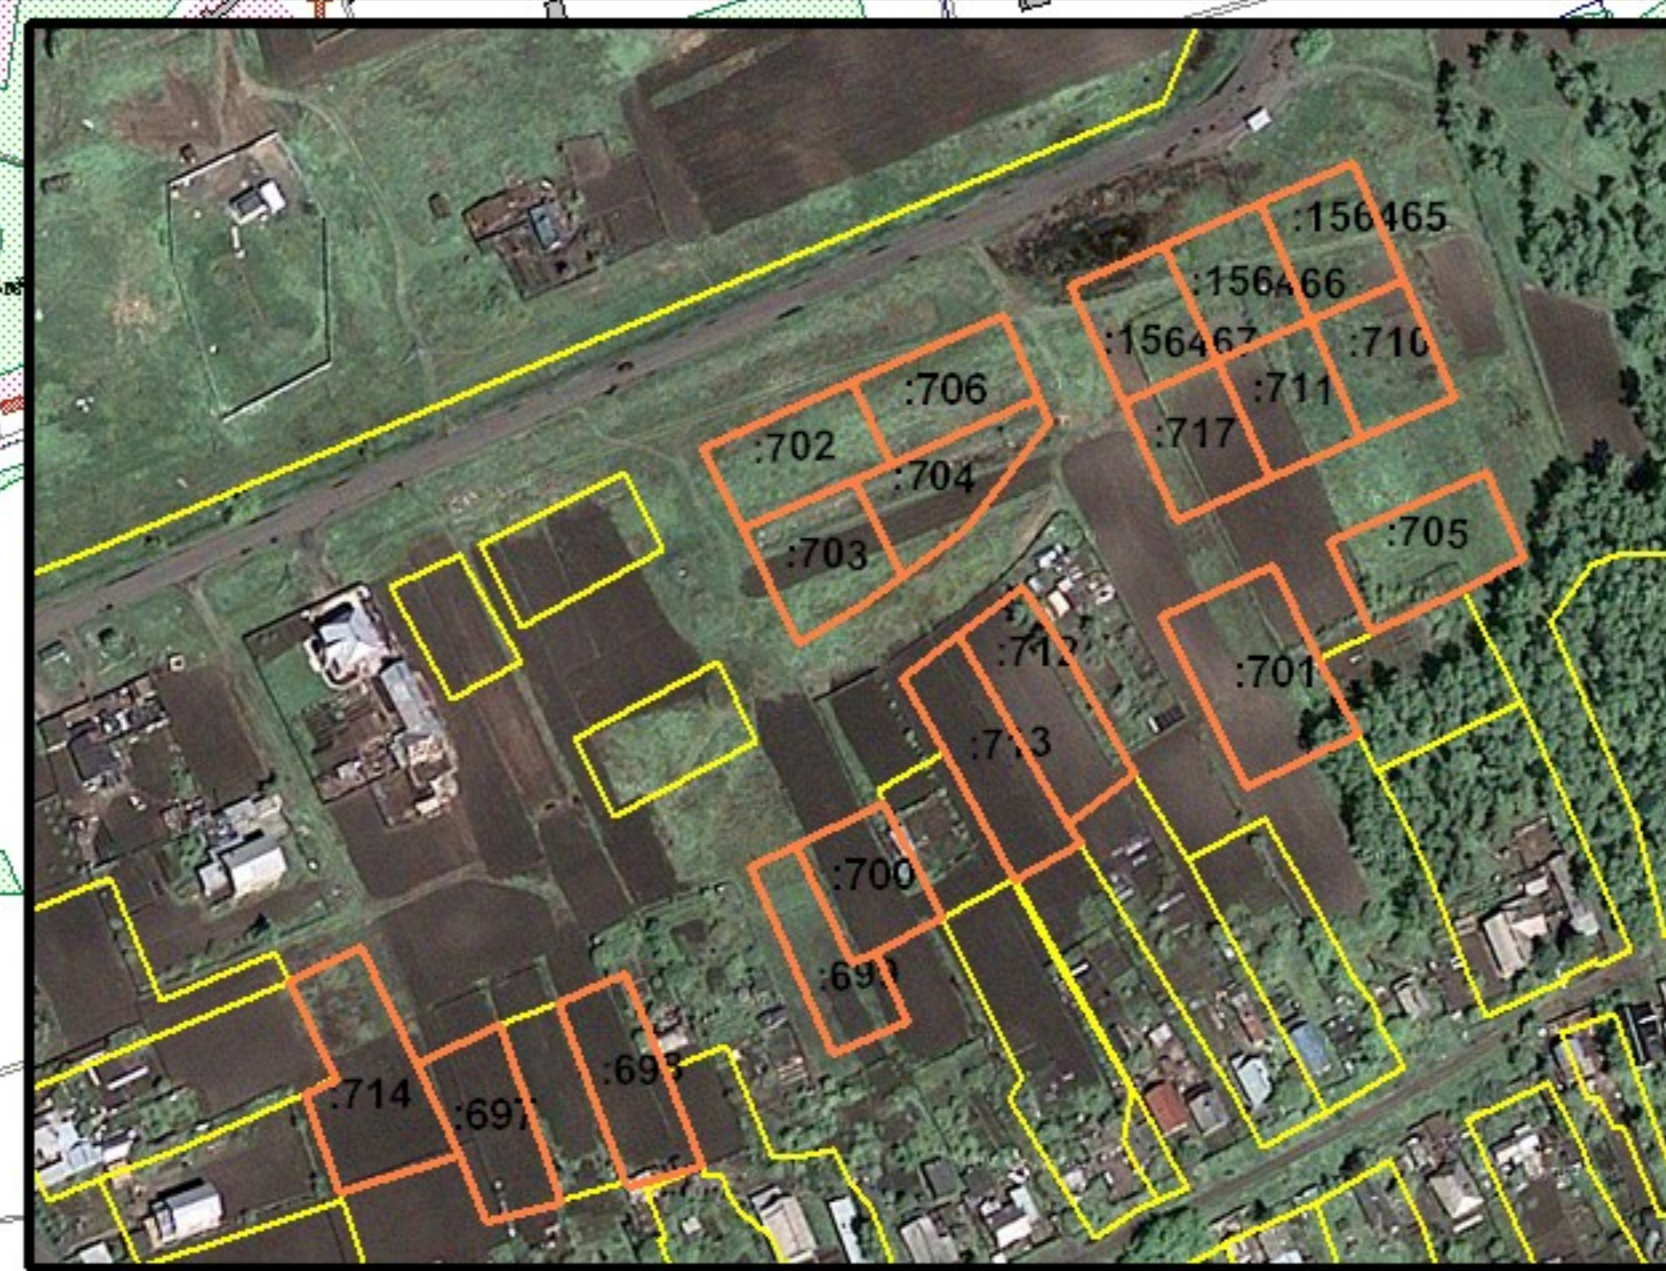

СХЕМА
размещения земельных участков, государственная собственность на которые не разграничена,
предоставляемых в собственность бесплатно отдельным категориям граждан
для индивидуального жилищного строительства
в соответствии с Постановлением Администрации города Омска от 21.04.2014 года № 547-п

Октябрьский округ

Общественный транспорт
автобус 119, 219

Общественный транспорт
автобус 13, 119

55:36:150605

Условные обозначения

- Граница административного округа
- :704 Граница и кадастровый номер земельного участка
- 55:36:150605 Граница и кадастровый номер кадастрового квартала
- Детские сады, школы, поликлиники
- Остановки общественного транспорта
- Номера маршрутов автобусов - А маршрутных такси - МТ
- Железнодорожные станции