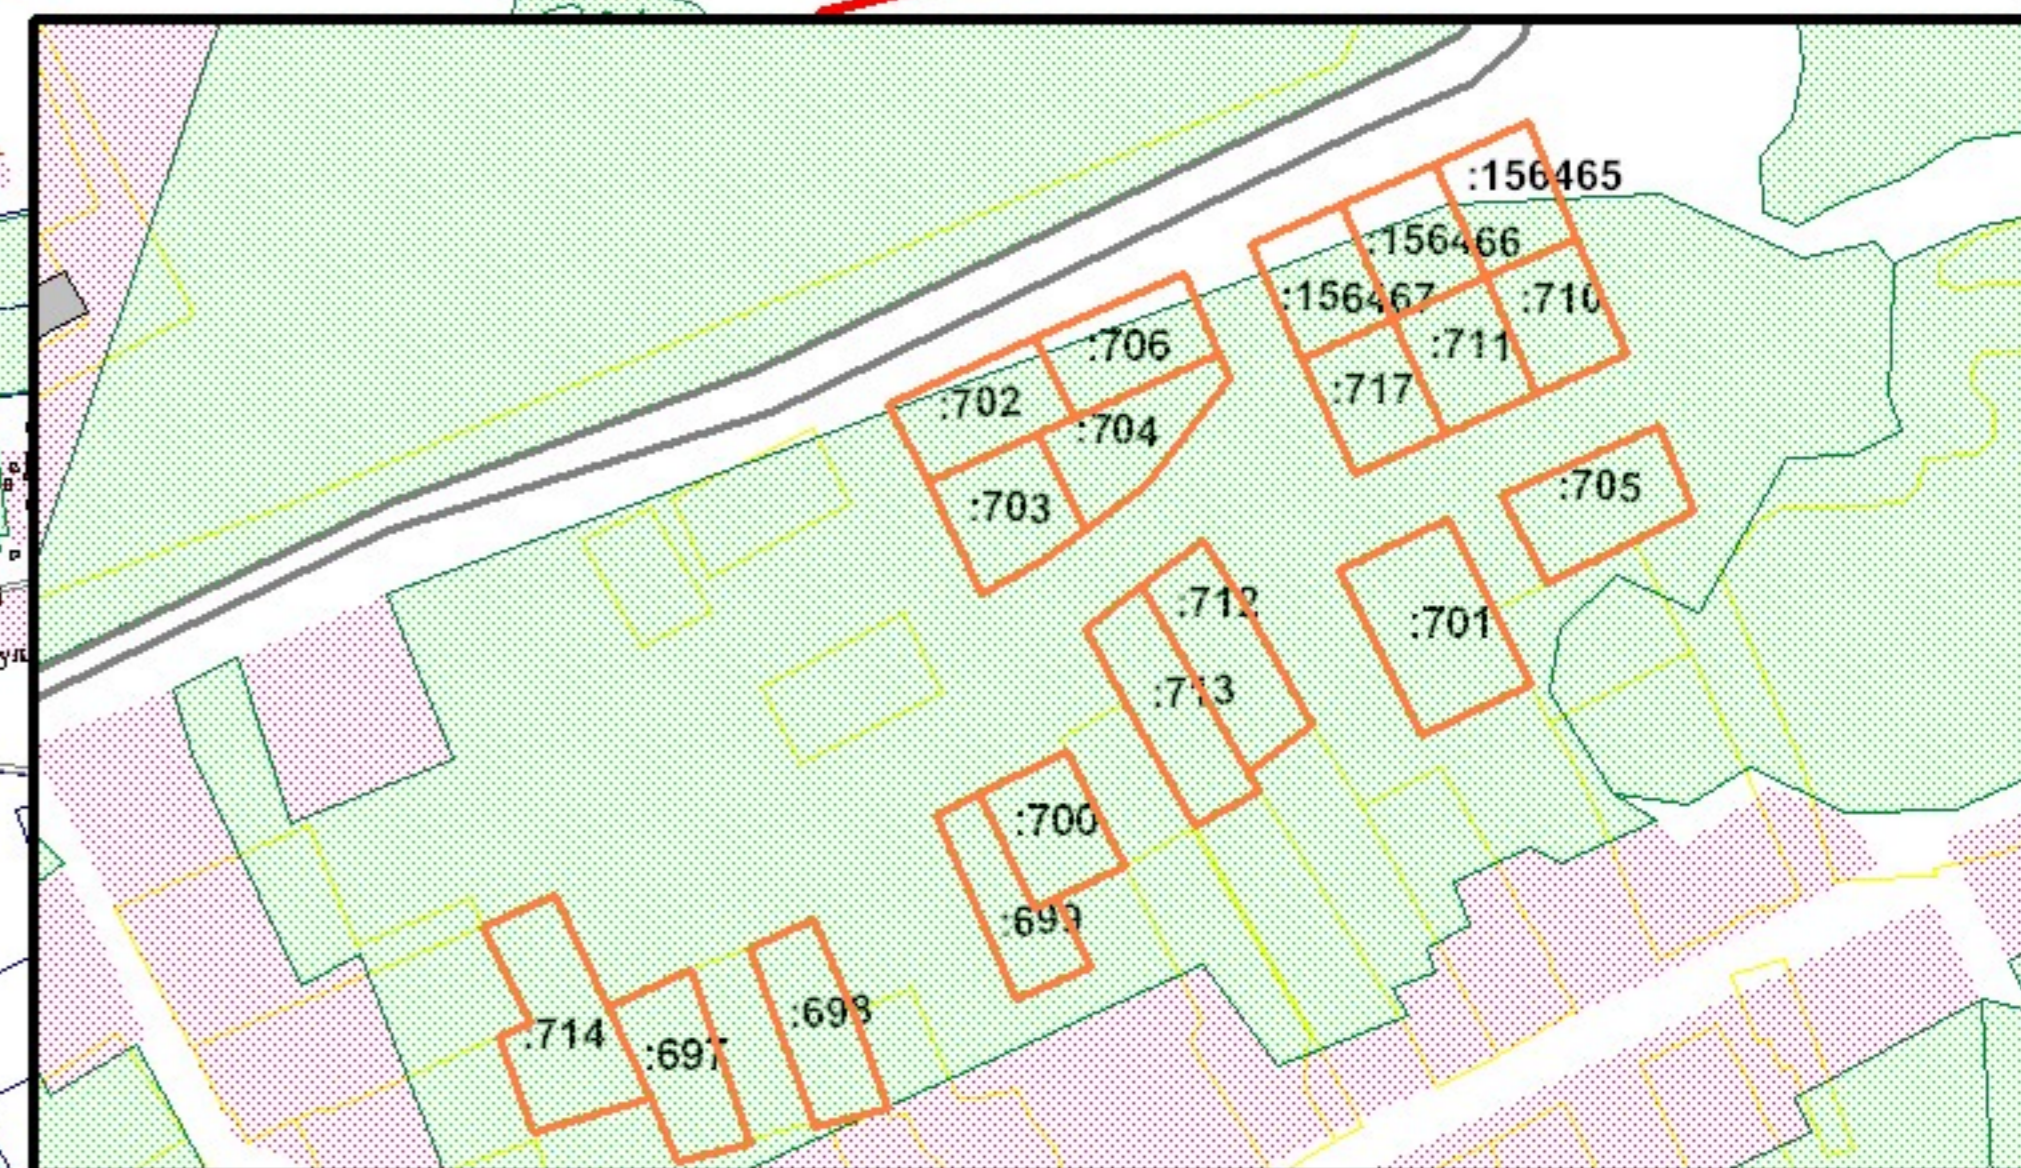

№ п/п	Кадастровый номер земельного участка	Площадь, кв. м	Местоположение земельного участка
1	2	3	4
1	55:36:150605:697	922	Омская область, город Омск, Октябрьский административный округ, западнее СНТ Шинник (микрорайон Осташково) (по улице Сельская), (участок № 12)
2	55:36:150605:698	936	Омская область, город Омск, Октябрьский административный округ, западнее СНТ Шинник (микрорайон Осташково) (по улице Сельская), (участок № 13)
3	55:36:150605:699	801	Омская область, город Омск, Октябрьский административный округ, западнее СНТ Шинник (микрорайон Осташково) (по улице Сельская), (участок № 14)
4	55:36:150605:700	803	Омская область, город Омск, Октябрьский административный округ, западнее СНТ Шинник (микрорайон Осташково) (по улице Сельская), (участок № 15)
5	55:36:150605:701	1425	Омская область, город Омск, Октябрьский административный округ, западнее СНТ Шинник (микрорайон Осташково) (по улице Сельская), (участок № 18)
6	55:36:150605:702	905	Омская область, город Омск, Октябрьский административный округ, западнее СНТ Шинник (микрорайон Осташково) (по улице Сельская) (участок № 1)
7	55:36:150605:703	903	Омская область, город Омск, Октябрьский административный округ, западнее СНТ Шинник (микрорайон Осташково) (по улице Сельская) (участок № 2)

## Октябрьский округ

Общественный транспорт  
 автобус 119, 219

Общественный транспорт  
 автобус 13, 119

55:36:150605

**Условные обозначения**

-  Граница административного округа
-  :704 Граница и кадастровый номер земельного участка
-  55:36:150605 Граница и кадастровый номер кадастрового квартала
-  Детские сады, школы, поликлиники
-  Остановки общественного транспорта
-  Номера маршрутов автобусов - А маршрутных такси - МТ
-  Железнодорожные станции