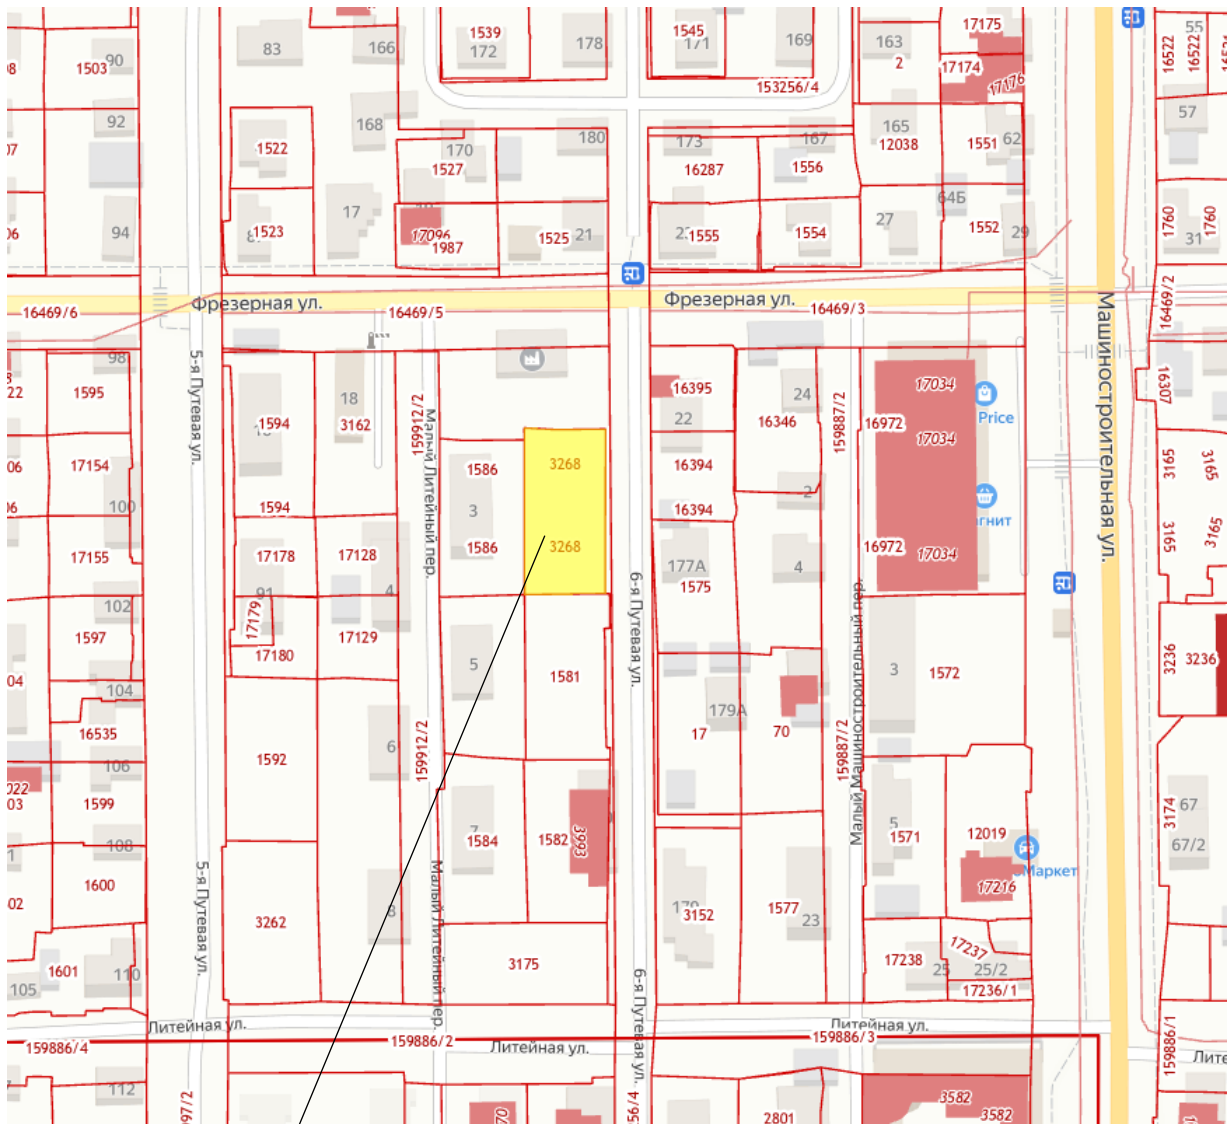

Местоположение земельного участка с кадастровым номером 55:36:170101:3268,  
расположенного по улице 6-я Путевая, дом 186  
в Ленинском административном округе города Омска, предоставляемого  
гражданам для индивидуального жилищного строительства в собственность

Испрашиваемый земельный участок