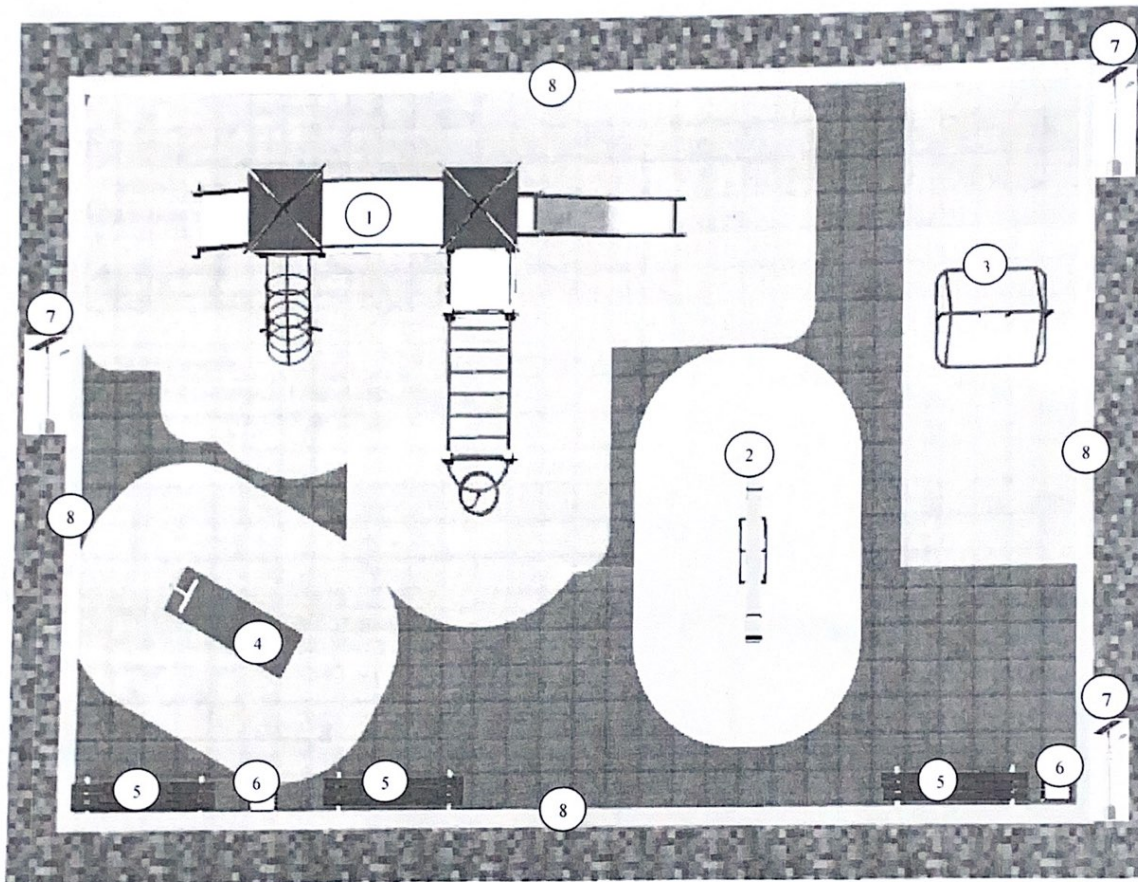

План детской досуговой площадки  
мкр. Новоалександровский

1. Детский игровой комплекс (7800\*4815x4470)- 1 шт.
2. Качалка-балансир «Средняя» (2510\*420x750)- 1 шт.
3. Качели (1780x1450x1920)- 1 шт.
4. Качалка на 3-х пружинах «Платформа» (1420x1230x810)- 1 шт.
5. Скамья садово-парковая (1950x500x520)- 3 шт.
6. Урна деревянная с ж/б основанием (420x420x680)- 2 шт.
7. Светодиодный прожектор на солнечных батареях (100Вт 6500К) на опоре освещения- 3 шт.
8. Ограждение по периметру площадки.