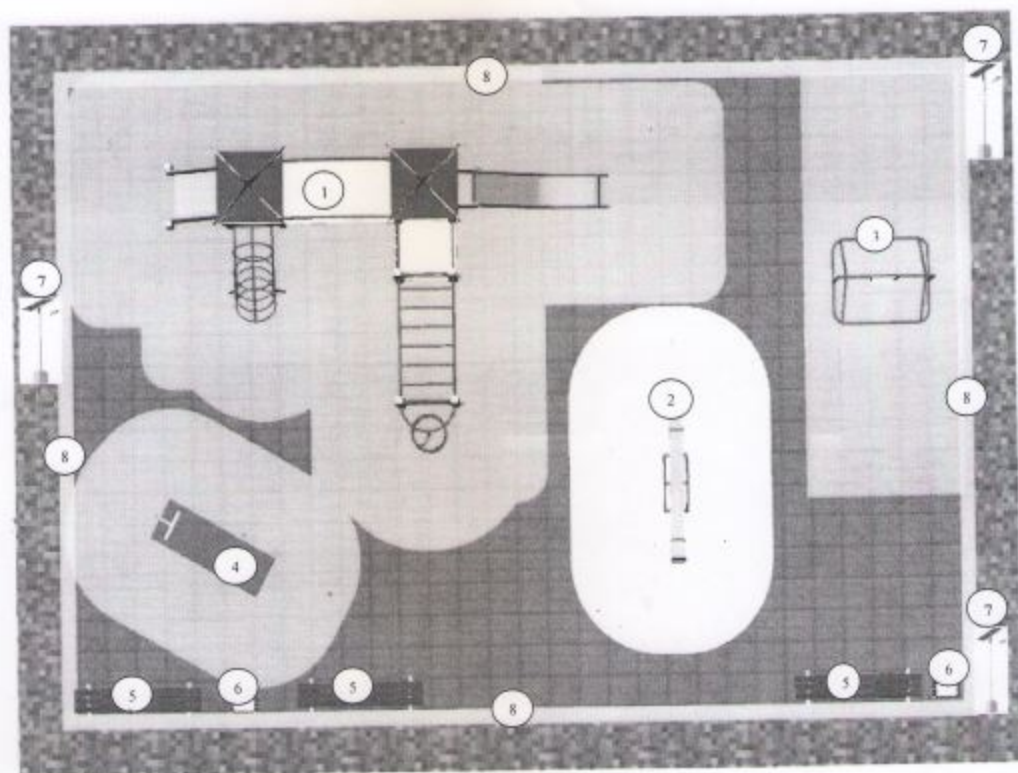

План детской досуговой площадки
мкр. Береговой, ул. Южный переулоч

1. Детский игровой комплекс (7800*4815x4470)- 1 шт.
2. Качалка-баланси́р «Средняя» (2510*420x750)- 1 шт.
3. Качели (1780x1450x1920)- 1 шт.
4. Качалка на 3-х пружинах «Платформа» (1420x1230x810)- 1шт.
5. Скамья садово-парковая (1950x500x520)- 3 шт.
6. Урна деревянная с ж/б основанием (420x420x680)- 2 шт.
7. Светодиодный прожектор на солнечных батареях (100Вт 6500К) на опоре освещения- 3 шт.
8. Ограждение по периметру площадки.